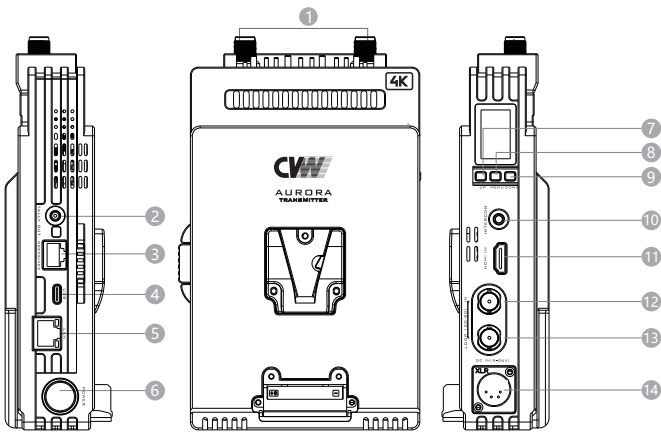

# 雷电4K

可穿7堵墙的广电级4K无线图传

**Model: 7161+3161**

- 采用新的H.265/HEVC视频编码标准
- 超强的穿透性，传输距离可达1000米 (40Mbps)
- 广电级4K HDR，支持4: 2: 2 10Bit的采样率，最高支持4096x2160/60Hz分辨率
- 支持HDMI和12G-SDI信号输入输出，12G-SDI环出
- 超低延时70ms
- 支持SDI时码传输
- 支持Tally信号传输，全双工语音对讲功能
- 支持RS232/422标准协议的数据透传

## 产品接口

- ① 天线接口 ② Tally输出 ③ RS-232/422 ④ USB接口 ⑤ LAN  
⑥ 电源开关 ⑦ UP ⑧ MENU ⑨ DOWN ⑩ Intercom  
⑪ HDMI输入 ⑫ 12G-SDI输入 ⑬ 12G-SDI环出 ⑭ 电源输入

- ① 天线接口 ② Tally输入 ③ RS-232/422 ④ USB接口 ⑤ LAN  
⑥ 电源开关 ⑦ LEFT ⑧ DOWN ⑨ RIGHT ⑩ UP  
⑪ MENU ⑫ Intercom ⑬ HDMI输出 ⑭ 12G-SDI输出 ⑮ 电源输入

## 应用示意

项目	发射机: 7161	接收机: 3161
天线方式	2T2R	
工作频率	1420-1530MHz	
输出功率	2W (33dBm)	
传输距离	1000米 (40Mbps)	
分辨率	SDI分辨率: 4096x2160 23.98/24/25/29.97/30/50/59.94/60Hz 3840x2160 23.98/24/25/29.97/30/50/59.94/60 Hz 1080P 60/59.94/50 Hz (A&B) 1080I 60/59.94/50 Hz 1080P 30/29.97/25/24/23.98 Hz 1080PsF 29.97/25/24/23.98 Hz 720P 60/59.94/50 Hz	
	HDMI分辨率: 4096x2160 23.98/24/25/29.97/30/50/59.94/60Hz 3840x2160 23.98/24/25/29.97/30/50/59.94/60 Hz 1080P 60/59.94/50/30/29.97/25/24/23.98 Hz 1080I 60/59.94/50 Hz 720P 60/59.94/50 Hz	
产品接口	HDMI输入, 12G-SDI输入, 12G-SDI环出, 语音通话接口, 网口, RS232/422, Tally 输出, 电源输入, 天线接口, 显示屏	HDMI输出, 12G-SDI输出x2, 语音通话接口, 网口, RS232/422, Tally 输入, 电源输入, 天线接口, 显示屏
工作电压	DC 9V~36V	
温度	-10°C~55°C; 湿度小于或等于95% (无凝结)	
产品尺寸	192x117x46mm	192x117x40mm