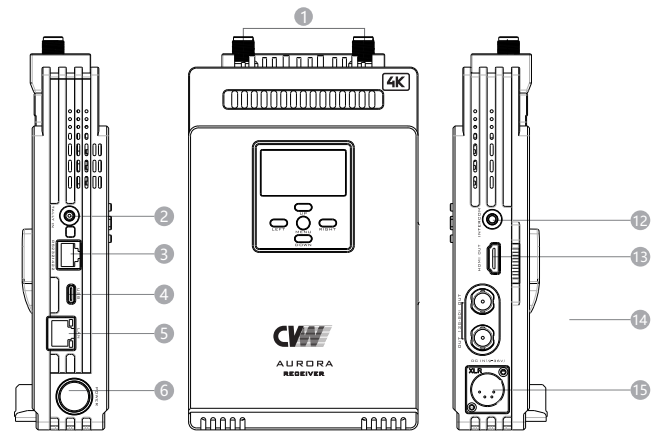

# 雷电4K

可穿7堵墙的广电级4K无线图传

**Model: 7161+3161**

- 采用新的H.265/HEVC视频编码标准
- 超强的穿透性，传输距离可达1000米 (40Mbps)
- 广电级4K HDR，支持4: 2: 2 10Bit的采样率，最高支持4096x2160/60Hz分辨率
- 支持HDMI和12G-SDI信号输入输出，12G-SDI环出
- 超低延时70ms
- 支持SDI时码传输
- 支持Tally信号传输，全双工语音对讲功能
- 支持RS232/422标准协议的数据透传

## 产品接口

- ① 天线接口 ② Tally输出 ③ RS-232/422 ④ USB接口 ⑤ LAN  
⑥ 电源开关 ⑦ UP ⑧ MENU ⑨ DOWN ⑩ Intercom  
⑪ HDMI输入 ⑫ 12G-SDI输入 ⑬ 12G-SDI环出 ⑭ 电源输入

- ① 天线接口 ② Tally输入 ③ RS-232/422 ④ USB接口 ⑤ LAN  
⑥ 电源开关 ⑦ LEFT ⑧ DOWN ⑨ RIGHT ⑩ UP  
⑪ MENU ⑫ Intercom ⑬ HDMI输出 ⑭ 12G-SDI输出 ⑮ 电源输入

## 应用示意

项目	发射机: 7161	接收机: 3161
天线方式	2T2R	
工作频率	1420-1530MHz	
输出功率	2W (33dBm)	
传输距离	1000米 (40Mbps)	
分辨率	SDI分辨率: 4096x2160 23.98/24/25/29.97/30/50/59.94/60Hz 3840x2160 23.98/24/25/29.97/30/50/59.94/60 Hz 1080P 60/59.94/50 Hz (A&B) 1080I 60/59.94/50 Hz 1080P 30/29.97/25/24/23.98 Hz 1080PsF 29.97/25/24/23.98 Hz 720P 60/59.94/50 Hz	
	HDMI分辨率: 4096x2160 23.98/24/25/29.97/30/50/59.94/60Hz 3840x2160 23.98/24/25/29.97/30/50/59.94/60 Hz 1080P 60/59.94/50/30/29.97/25/24/23.98 Hz 1080I 60/59.94/50 Hz 720P 60/59.94/50 Hz	
产品接口	HDMI输入, 12G-SDI输入, 12G-SDI环出, 语音通话接口, 网口, RS232/422, Tally 输出, 电源输入, 天线接口, 显示屏	HDMI输出, 12G-SDI输出x2, 语音通话接口, 网口, RS232/422, Tally 输入, 电源输入, 天线接口, 显示屏
工作电压	DC 9V~36V	
温度	-10°C~55°C; 湿度小于或等于95% (无凝结)	
产品尺寸	192x117x46mm	192x117x40mm