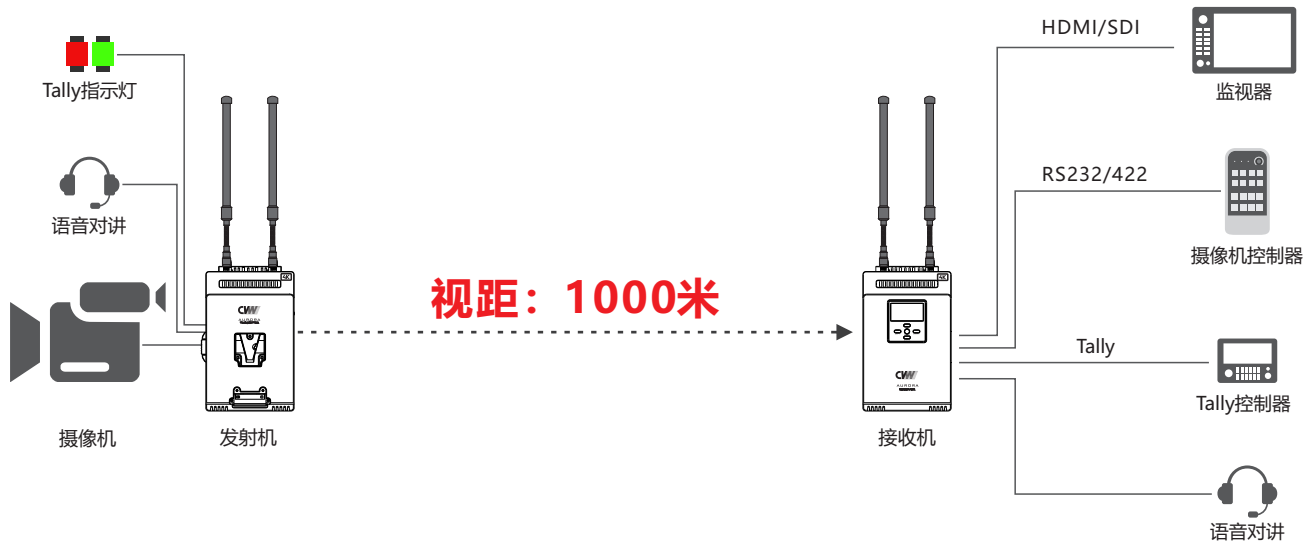

## 产品接口

- ① 天线接口 ② Tally输出 ③ RS-232/422 ④ USB接口 ⑤ LAN  
⑥ 电源开关 ⑦ UP ⑧ MENU ⑨ DOWN ⑩ Intercom  
⑪ HDMI输入 ⑫ 12G-SDI输入 ⑬ 12G-SDI环出 ⑭ 电源输入

- ① 天线接口 ② Tally输入 ③ RS-232/422 ④ USB接口 ⑤ LAN  
⑥ 电源开关 ⑦ LEFT ⑧ DOWN ⑨ RIGHT ⑩ UP  
⑪ MENU ⑫ Intercom ⑬ HDMI输出 ⑭ 12G-SDI输出 ⑮ 电源输入

## 应用示意

项目	发射机: 7161	接收机: 3161
天线方式	2T2R	
工作频率	1420-1530MHz	
输出功率	2W (33dBm)	
传输距离	1000米 (40Mbps)	
分辨率	SDI分辨率: 4096x2160 23.98/24/25/29.97/30/50/59.94/60Hz 3840x2160 23.98/24/25/29.97/30/50/59.94/60 Hz 1080P 60/59.94/50 Hz (A&B) 1080I 60/59.94/50 Hz 1080P 30/29.97/25/24/23.98 Hz 1080PsF 29.97/25/24/23.98 Hz 720P 60/59.94/50 Hz	
	HDMI分辨率: 4096x2160 23.98/24/25/29.97/30/50/59.94/60Hz 3840x2160 23.98/24/25/29.97/30/50/59.94/60 Hz 1080P 60/59.94/50/30/29.97/25/24/23.98 Hz 1080I 60/59.94/50 Hz 720P 60/59.94/50 Hz	
产品接口	HDMI输入, 12G-SDI输入, 12G-SDI环出, 语音通话接口, 网口, RS232/422, Tally 输出, 电源输入, 天线接口, 显示屏	HDMI输出, 12G-SDI输出x2, 语音通话接口, 网口, RS232/422, Tally 输入, 电源输入, 天线接口, 显示屏
工作电压	DC 9V~36V	
温度	-10°C~55°C; 湿度小于或等于95% (无凝结)	
产品尺寸	192x117x46mm	192x117x40mm