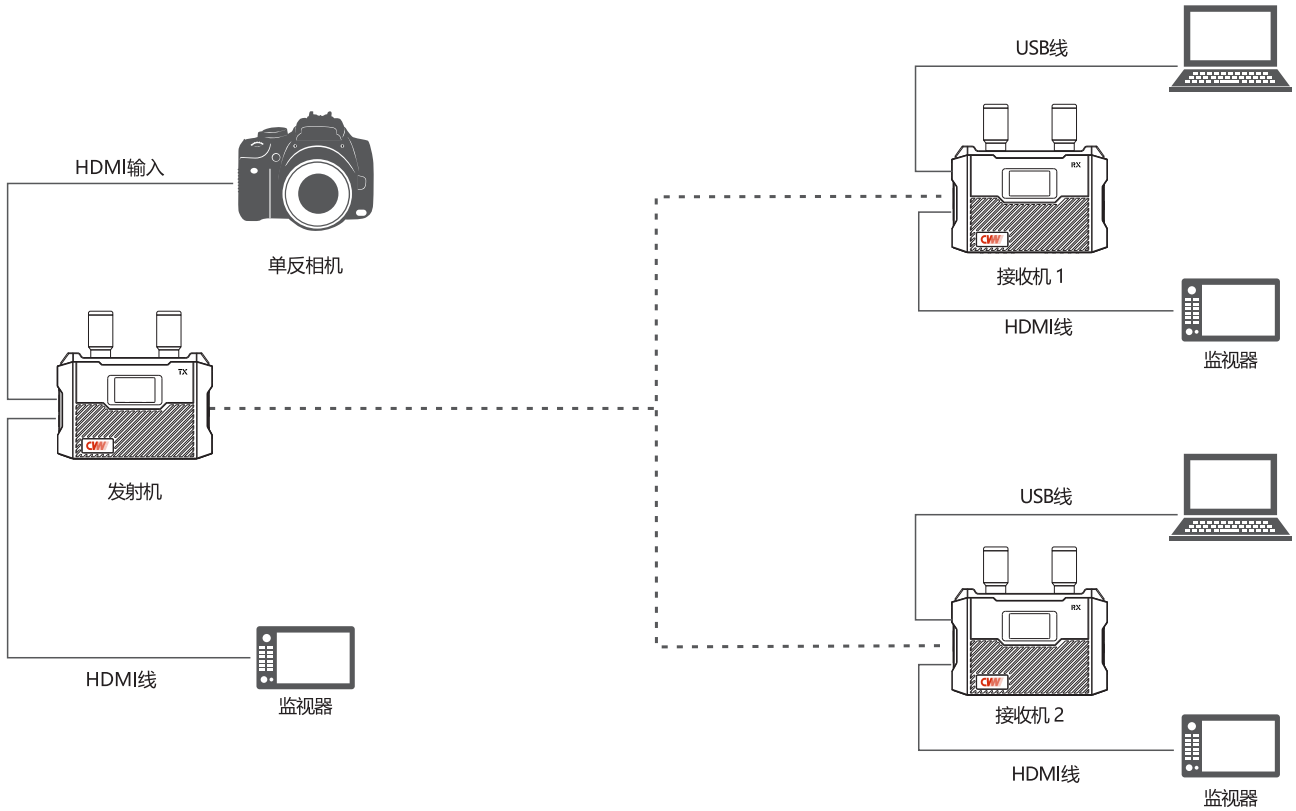

精灵 --全高清无线图传

Model: 7157+3157

- 传输距离可达350米
- 采用H.265视频编解码技术，超低延时70ms，画质低延时
- 支持全高清1080P60Hz向下兼容
- 支持1发2收
- 发射机支持HDMI输入和HDMI环出，接收机支持HDMI输出和UVC输出
- 21个频点可选 可满足多套使用
- 接收机可支持一键录制、视频回放
- 支持推流直播
- 支持智能扫频 手动定频
- 支持DC/TYPE-C/NP-F电池扣板3种供电方式

产品接口

- ① 天线
- ② HDMI输入
- ③ HDMI环出
- ④ 显示屏
- ⑤ TYPE-C供电
- ⑥ 功能按键
- ⑦ 电源开关
- ⑧ DC供电

- ① 天线
- ② 录制按键
- ③ UVC输出
- ④ TF卡插槽
- ⑤ HDMI输出
- ⑥ 显示屏
- ⑦ TYPE-C供电
- ⑧ 功能按键
- ⑨ 电源开关
- ⑩ DC供电

应用示意

产品规格

项目	发射机：7157	接收机：3157
工作频率	5.1-5.9GHz	
视频格式	1080p60/59.94, 1080p50, 1080p30/29.97, 1080p25, 1080p24/23.98 720p60/59.94, 720p50 480p, 576p 1024x768, 1280x768, 1366x768, 1920x1080, 1280x720 (电脑分辨率)	
音频格式	PCM	
HDMI 协议	HDMI 1.4	
传输延时	70ms	
视频编码	H.265	
传输距离	350米	
产品接口	HDMI输入、HDMI环出、DC供电、TYPE-C供电、 天线、NPF电池扣板	HDMI输出、UVC输出、DC供电、TYPE-C供电、 TF卡插槽、天线、NPF电池扣板
LCD 屏显示	频点、电池电量、SSID、视频格式、信号强度	
工作电压	DC 6-30V	
产品尺寸	100x65x22mm	
温度范围	-10~45°C (工作温度), -40~60°C (存储温度)	
产品功耗	发射机: 3.5W, 接收机: 2.5W	