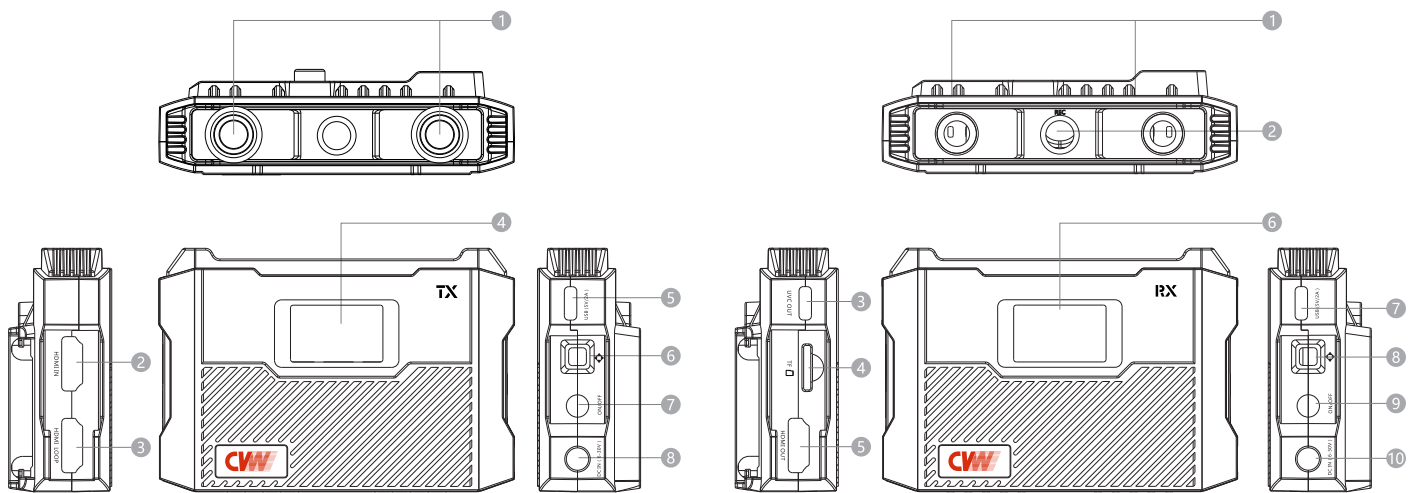

精灵 --全高清无线图传

Model: 7157+3157

- 传输距离可达350米
- 采用H.265视频编解码技术，超低延时70ms，画质低延时
- 支持全高清1080P60Hz向下兼容
- 支持1发2收
- 发射机支持HDMI输入和HDMI环出，接收机支持HDMI输出和UVC输出
- 21个频点可选 可满足多套使用
- 接收机可支持一键录制、视频回放
- 支持推流直播
- 支持智能扫频 手动定频
- 支持DC/TYPE-C/NP-F电池扣板3种供电方式

产品接口

- ① 天线
- ② HDMI输入
- ③ HDMI环出
- ④ 显示屏
- ⑤ TYPE-C供电
- ⑥ 功能按键
- ⑦ 电源开关
- ⑧ DC供电

- ① 天线
- ② 录制按键
- ③ UVC输出
- ④ TF卡插槽
- ⑤ HDMI输出
- ⑥ 显示屏
- ⑦ TYPE-C供电
- ⑧ 功能按键
- ⑨ 电源开关
- ⑩ DC供电

应用示意

产品规格

项目	发射机：7157	接收机：3157
工作频率	5.1-5.9GHz	
视频格式	1080p60/59.94, 1080p50, 1080p30/29.97, 1080p25, 1080p24/23.98 720p60/59.94, 720p50 480p, 576p 1024x768, 1280x768, 1366x768, 1920x1080, 1280x720 (电脑分辨率)	
音频格式	PCM	
HDMI 协议	HDMI 1.4	
传输延时	70ms	
视频编码	H.265	
传输距离	350米	
产品接口	HDMI输入、HDMI环出、DC供电、TYPE-C供电、 天线、NPF电池扣板	HDMI输出、UVC输出、DC供电、TYPE-C供电、 TF卡插槽、天线、NPF电池扣板
LCD 屏显示	频点、电池电量、SSID、视频格式、信号强度	
工作电压	DC 6-30V	
产品尺寸	100x65x22mm	
温度范围	-10~45°C (工作温度), -40~60°C (存储温度)	
产品功耗	发射机: 3.5W, 接收机: 2.5W	