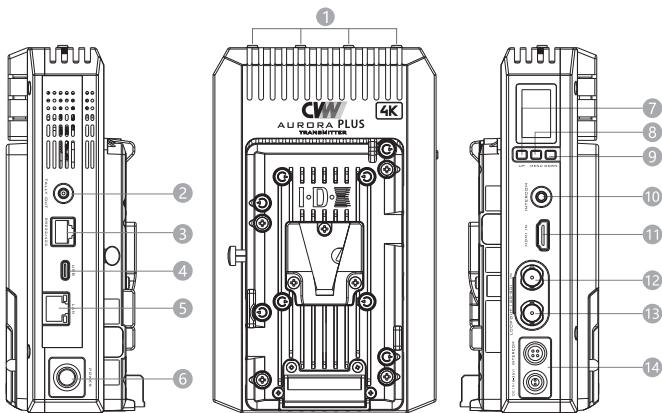

极光 PLUS 多频同传+广电级4K

Model: 7166+3166

- 同时支持5GHz、6GHz, 7GHz 三个无线工作频段,支持链路聚合
- 支持4K HDR
- 支持广电级4:2:2 10bit的采样率
- 支持广播模式, 1发多收
- 传输距离可达500米; 支持多级中继和漫游
- 超低延时70ms
- 分辨率最高支持4096x2160 60Hz, 3840x2160 60Hz
- 支持手动扫频, 对现场无线环境进行干扰分析
- 支持时码传输
- 支持SRT
- 支持12G-SDI输入/双输出, 4K HDMI输入/输出, 12G-SDI环出
- 支持AES128加密功能
- 支持Tally、全双工语音对讲功能
- 支持RS232/422标准协议的数据透传

产品接口

- ① 天线接口
- ② Tally输出
- ③ RS-232/422
- ④ USB接口
- ⑤ LAN
- ⑥ 电源开关
- ⑦ UP
- ⑧ MENU
- ⑨ DOWN
- ⑩ Intercom
- ⑪ HDMI 输入
- ⑫ 12G-SDI 输入
- ⑬ 12G-SDI 环出
- ⑭ 电源输入

- ① 天线接口
- ② Tally 输入
- ③ RS-232/422
- ④ USB接口
- ⑤ LAN
- ⑥ 电源开关
- ⑦ LEFT
- ⑧ DOWN
- ⑨ RIGHT
- ⑩ UP
- ⑪ MENU
- ⑫ Intercom
- ⑬ HDMI 输出
- ⑭ 12G-SDI 输出
- ⑮ 电源输入

4K超高清图传应用示意图

项目	发射机：7166	接收机：3166
天线方式	天线方式2x2+2x2/4x4	
工作频率	5GHz: 5.150 GHz to 5.855 GHz; 6-7GHz: 5.945 GHz to 7.125 GHz	
传输距离	500米 (50Mbps视距)	
分辨率	SDI分辨率: 4096x2160 23.98/24/25/29.97/30/50/59.94/60Hz 3840x2160 23.98/24/25/29.97/30/50/59.94/60 Hz 1080P 60/59.94/50 Hz (A&B) 1080I 60/59.94/50 Hz 1080P 30/29.97/25/24/23.98 Hz 1080PsF 29.97/25/24/23.98 Hz 720P 60/59.94/50 Hz	
	HDMI分辨率: 4096x2160 23.98/24/25/29.97/30/50/59.94/60Hz 3840x2160 23.98/24/25/29.97/30/50/59.94/60 Hz 1080P 60/59.94/50/30/29.97/25/24/23.98 Hz 1080I 60/59.94/50 Hz 720P 60/59.94/50 Hz	
输入/输出	HDMI, 12G-SDI, 12G-SDI loopout, Intercom, RJ45, RS232/422, Tally out	HDMI, 12G-SDI*2, Intercom, RJ45, RS232/422, Tally in
工作电压	DC 9V~36V	
温度	-10°C~55°C; 湿度小于或等于95% (无凝结)	
产品尺寸	116(L)x40(W)x190(H)mm	