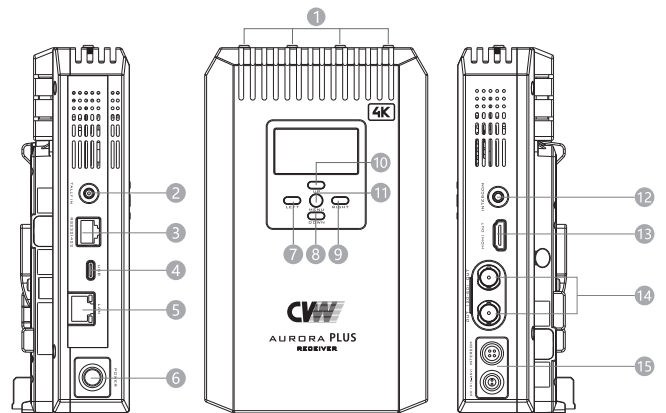

极光 PLUS 多频同传+广电级4K

Model: 7166+3166

- 同时支持5GHz、6GHz, 7GHz 三个无线工作频段,支持链路聚合
- 支持4K HDR
- 支持广电级4:2:2 10bit的采样率
- 支持广播模式, 1发多收
- 传输距离可达500米; 支持多级中继和漫游
- 超低延时70ms
- 分辨率最高支持4096x2160 60Hz, 3840x2160 60Hz
- 支持手动扫频, 对现场无线环境进行干扰分析
- 支持时码传输
- 支持SRT
- 支持12G-SDI输入/双输出, 4K HDMI输入/输出, 12G-SDI环出
- 支持AES128加密功能
- 支持Tally、全双工语音对讲功能
- 支持RS232/422标准协议的数据透传

产品接口

- ① 天线接口
- ② Tally输出
- ③ RS-232/422
- ④ USB接口
- ⑤ LAN
- ⑥ 电源开关
- ⑦ UP
- ⑧ MENU
- ⑨ DOWN
- ⑩ Intercom
- ⑪ HDMI 输入
- ⑫ 12G-SDI 输入
- ⑬ 12G-SDI 环出
- ⑭ 电源输入

- ① 天线接口
- ② Tally 输入
- ③ RS-232/422
- ④ USB接口
- ⑤ LAN
- ⑥ 电源开关
- ⑦ LEFT
- ⑧ DOWN
- ⑨ RIGHT
- ⑩ UP
- ⑪ MENU
- ⑫ Intercom
- ⑬ HDMI 输出
- ⑭ 12G-SDI 输出
- ⑮ 电源输入

4K超高清图传应用示意图

项目	发射机：7166	接收机：3166
天线方式	天线方式2x2+2x2/4x4	
工作频率	5GHz: 5.150 GHz to 5.855 GHz; 6-7GHz: 5.945 GHz to 7.125 GHz	
传输距离	500米 (50Mbps视距)	
分辨率	SDI分辨率: 4096x2160 23.98/24/25/29.97/30/50/59.94/60Hz 3840x2160 23.98/24/25/29.97/30/50/59.94/60 Hz 1080P 60/59.94/50 Hz (A&B) 1080I 60/59.94/50 Hz 1080P 30/29.97/25/24/23.98 Hz 1080PsF 29.97/25/24/23.98 Hz 720P 60/59.94/50 Hz	
	HDMI分辨率: 4096x2160 23.98/24/25/29.97/30/50/59.94/60Hz 3840x2160 23.98/24/25/29.97/30/50/59.94/60 Hz 1080P 60/59.94/50/30/29.97/25/24/23.98 Hz 1080I 60/59.94/50 Hz 720P 60/59.94/50 Hz	
输入/输出	HDMI, 12G-SDI, 12G-SDI loopout, Intercom, RJ45, RS232/422, Tally out	HDMI, 12G-SDI*2, Intercom, RJ45, RS232/422, Tally in
工作电压	DC 9V~36V	
温度	-10°C~55°C; 湿度小于或等于95% (无凝结)	
产品尺寸	116(L)x40(W)x190(H)mm	