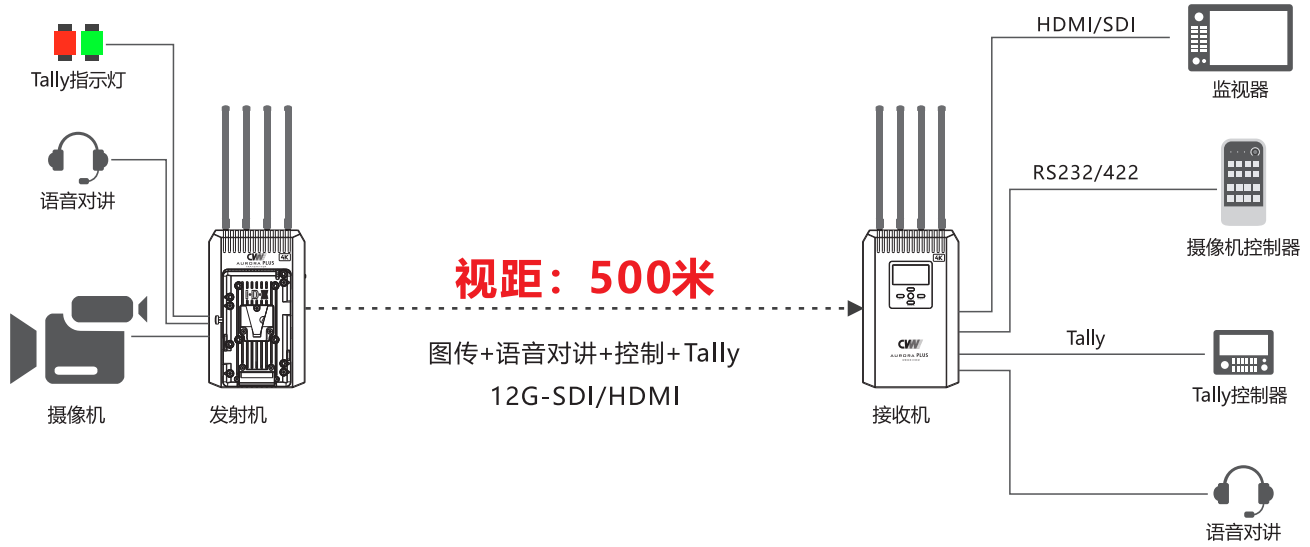

极光 PLUS 多频同传+广电级4K

Model: 7166+3166

- 同时支持5GHz、6GHz, 7GHz 三个无线工作频段,支持链路聚合
- 支持4K HDR
- 支持广电级4:2:2 10bit的采样率
- 支持广播模式, 1发多收
- 传输距离可达500米; 支持多级中继和漫游
- 超低延时70ms
- 分辨率最高支持4096x2160 60Hz, 3840x2160 60Hz
- 支持手动扫频, 对现场无线环境进行干扰分析
- 支持时码传输
- 支持SRT
- 支持12G-SDI输入/双输出, 4K HDMI输入/输出, 12G-SDI环出
- 支持AES128加密功能
- 支持Tally、全双工语音对讲功能
- 支持RS232/422标准协议的数据透传

产品接口

- ① 天线接口
- ② Tally输出
- ③ RS-232/422
- ④ USB接口
- ⑤ LAN
- ⑥ 电源开关
- ⑦ UP
- ⑧ MENU
- ⑨ DOWN
- ⑩ Intercom
- ⑪ HDMI 输入
- ⑫ 12G-SDI 输入
- ⑬ 12G-SDI 环出
- ⑭ 电源输入

- ① 天线接口
- ② Tally 输入
- ③ RS-232/422
- ④ USB接口
- ⑤ LAN
- ⑥ 电源开关
- ⑦ LEFT
- ⑧ DOWN
- ⑨ RIGHT
- ⑩ UP
- ⑪ MENU
- ⑫ Intercom
- ⑬ HDMI 输出
- ⑭ 12G-SDI 输出
- ⑮ 电源输入

4K超高清图传应用示意图

项目	发射机：7166	接收机：3166
天线方式	天线方式2x2+2x2/4x4	
工作频率	5GHz: 5.150 GHz to 5.855 GHz; 6-7GHz: 5.945 GHz to 7.125 GHz	
传输距离	500米 (50Mbps视距)	
分辨率	SDI分辨率: 4096x2160 23.98/24/25/29.97/30/50/59.94/60Hz 3840x2160 23.98/24/25/29.97/30/50/59.94/60 Hz 1080P 60/59.94/50 Hz (A&B) 1080I 60/59.94/50 Hz 1080P 30/29.97/25/24/23.98 Hz 1080PsF 29.97/25/24/23.98 Hz 720P 60/59.94/50 Hz	
	HDMI分辨率: 4096x2160 23.98/24/25/29.97/30/50/59.94/60Hz 3840x2160 23.98/24/25/29.97/30/50/59.94/60 Hz 1080P 60/59.94/50/30/29.97/25/24/23.98 Hz 1080I 60/59.94/50 Hz 720P 60/59.94/50 Hz	
输入/输出	HDMI, 12G-SDI, 12G-SDI loopout, Intercom, RJ45, RS232/422, Tally out	HDMI, 12G-SDI*2, Intercom, RJ45, RS232/422, Tally in
工作电压	DC 9V~36V	
温度	-10°C~55°C; 湿度小于或等于95% (无凝结)	
产品尺寸	116(L)x40(W)x190(H)mm	